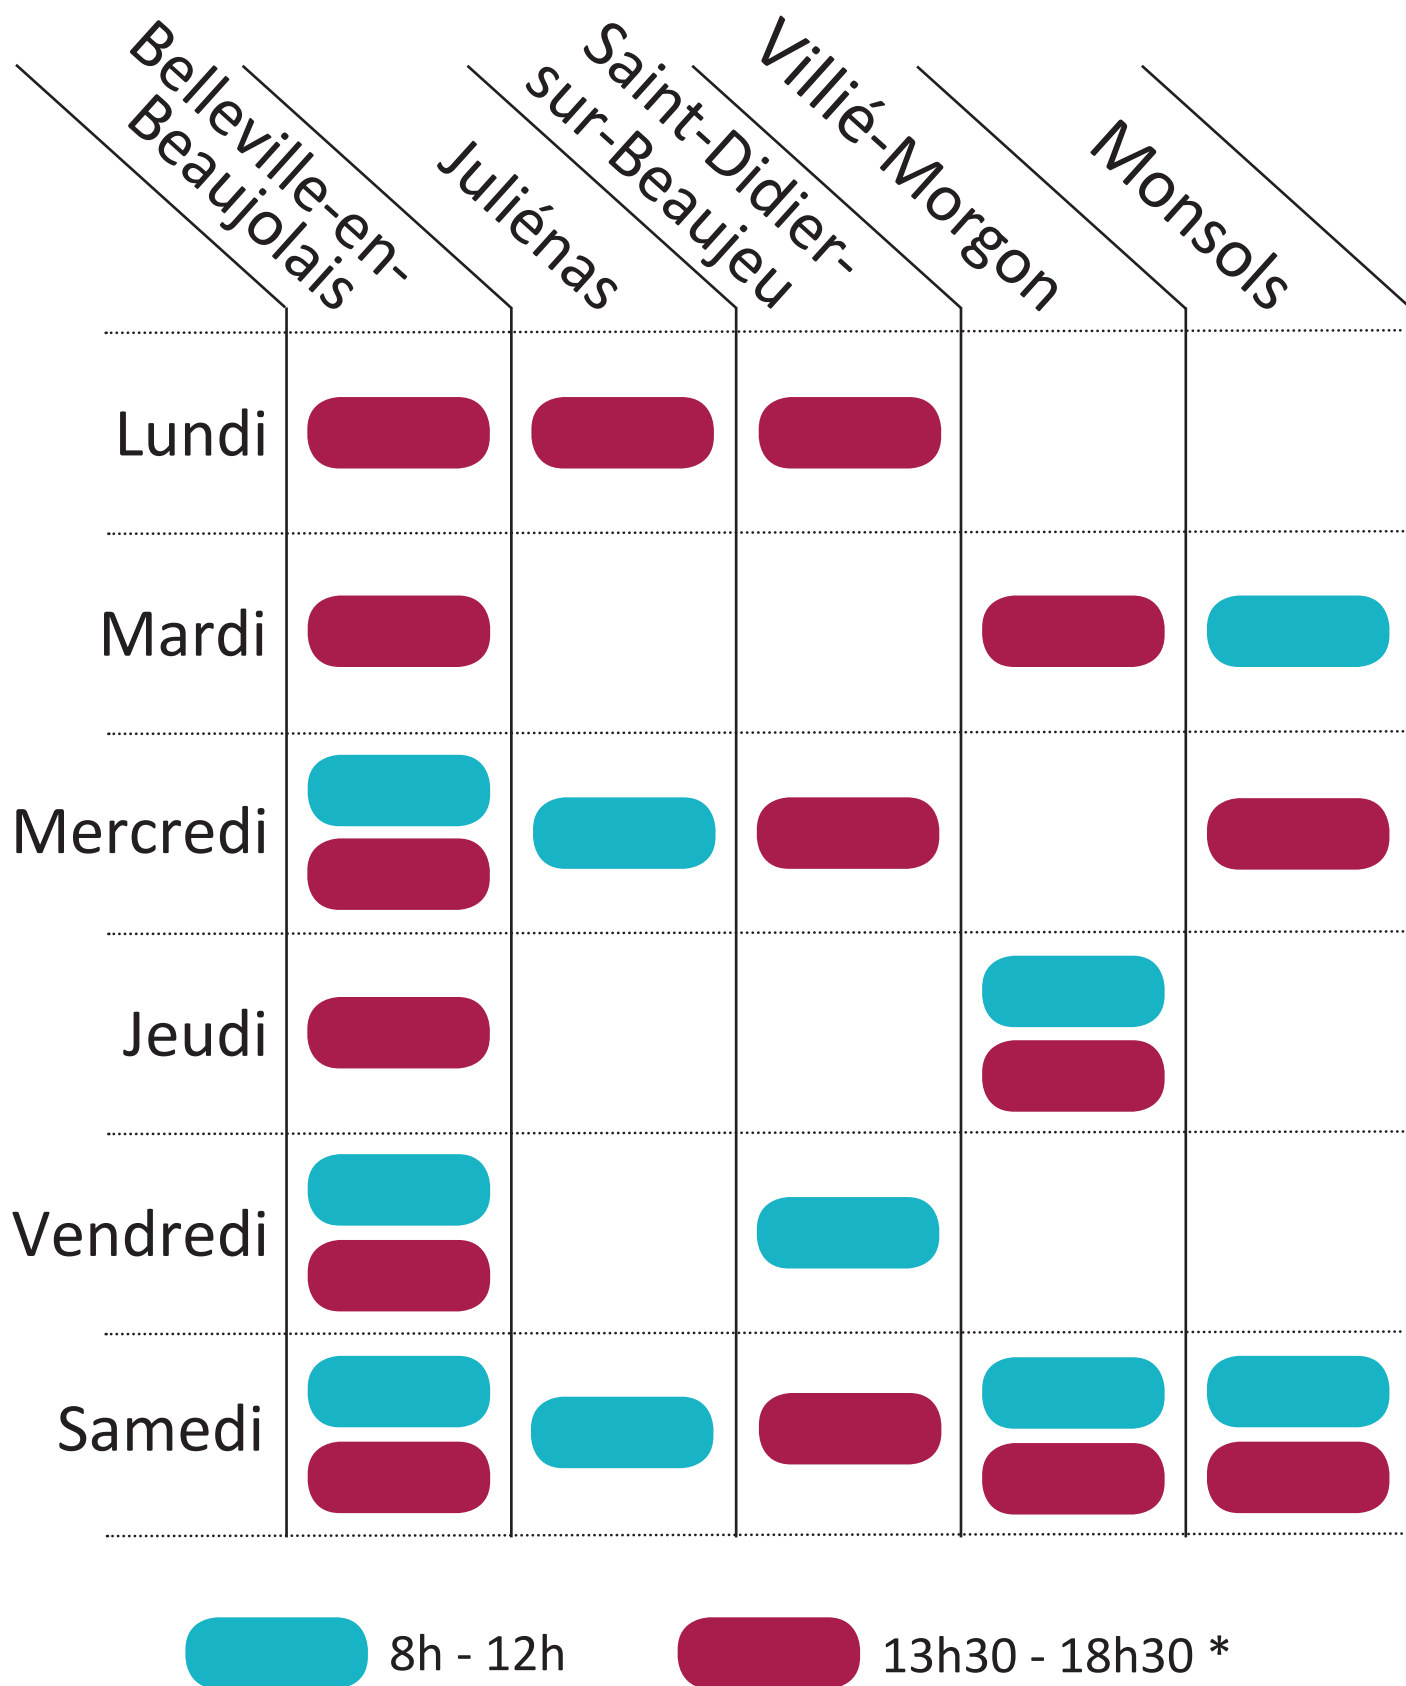

Horaires déchèteries

* Horaires d'été du 1er avril au 30 septembre. En hiver, fermeture des sites à 17h30. Attention, en cas de forte affluence, le gardien refusera toute entrée 15 min avant l'heure de fermeture.